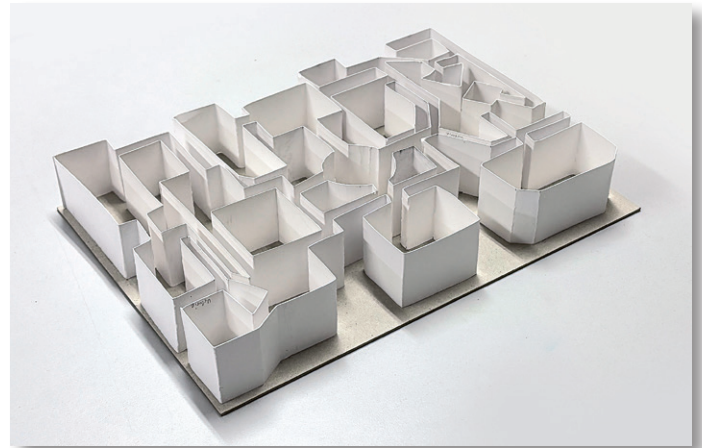

Brückenbauer und mehr ...

Die Vielseitigkeit der Aufgaben im Bereich Architektur und Formgestaltung stellt für Schüler jeden Alters eine spannende Herausforderung dar. Eine gute Idee zu entwickeln, ist dabei oft gar nicht so einfach – zunächst wird sie auf Papier festgehalten. Die nächste Aufgabe besteht in der Auswahl geeigneter Materialien. Dabei kommen nicht nur neue Werkstoffe zum Einsatz, sondern auch recycelte Materialien wie Karton aus Warenlieferungen an die Kunstschule Neuss. Zusätzlich sammeln die Schüler bei Spaziergängen am Wegesrand trockene Gräser und Blumen. Auf diese Weise lernen sie, ihre Umwelt bewusst wahrzunehmen und mit offenen Augen durch die Natur zu gehen.

Victoria Zhou